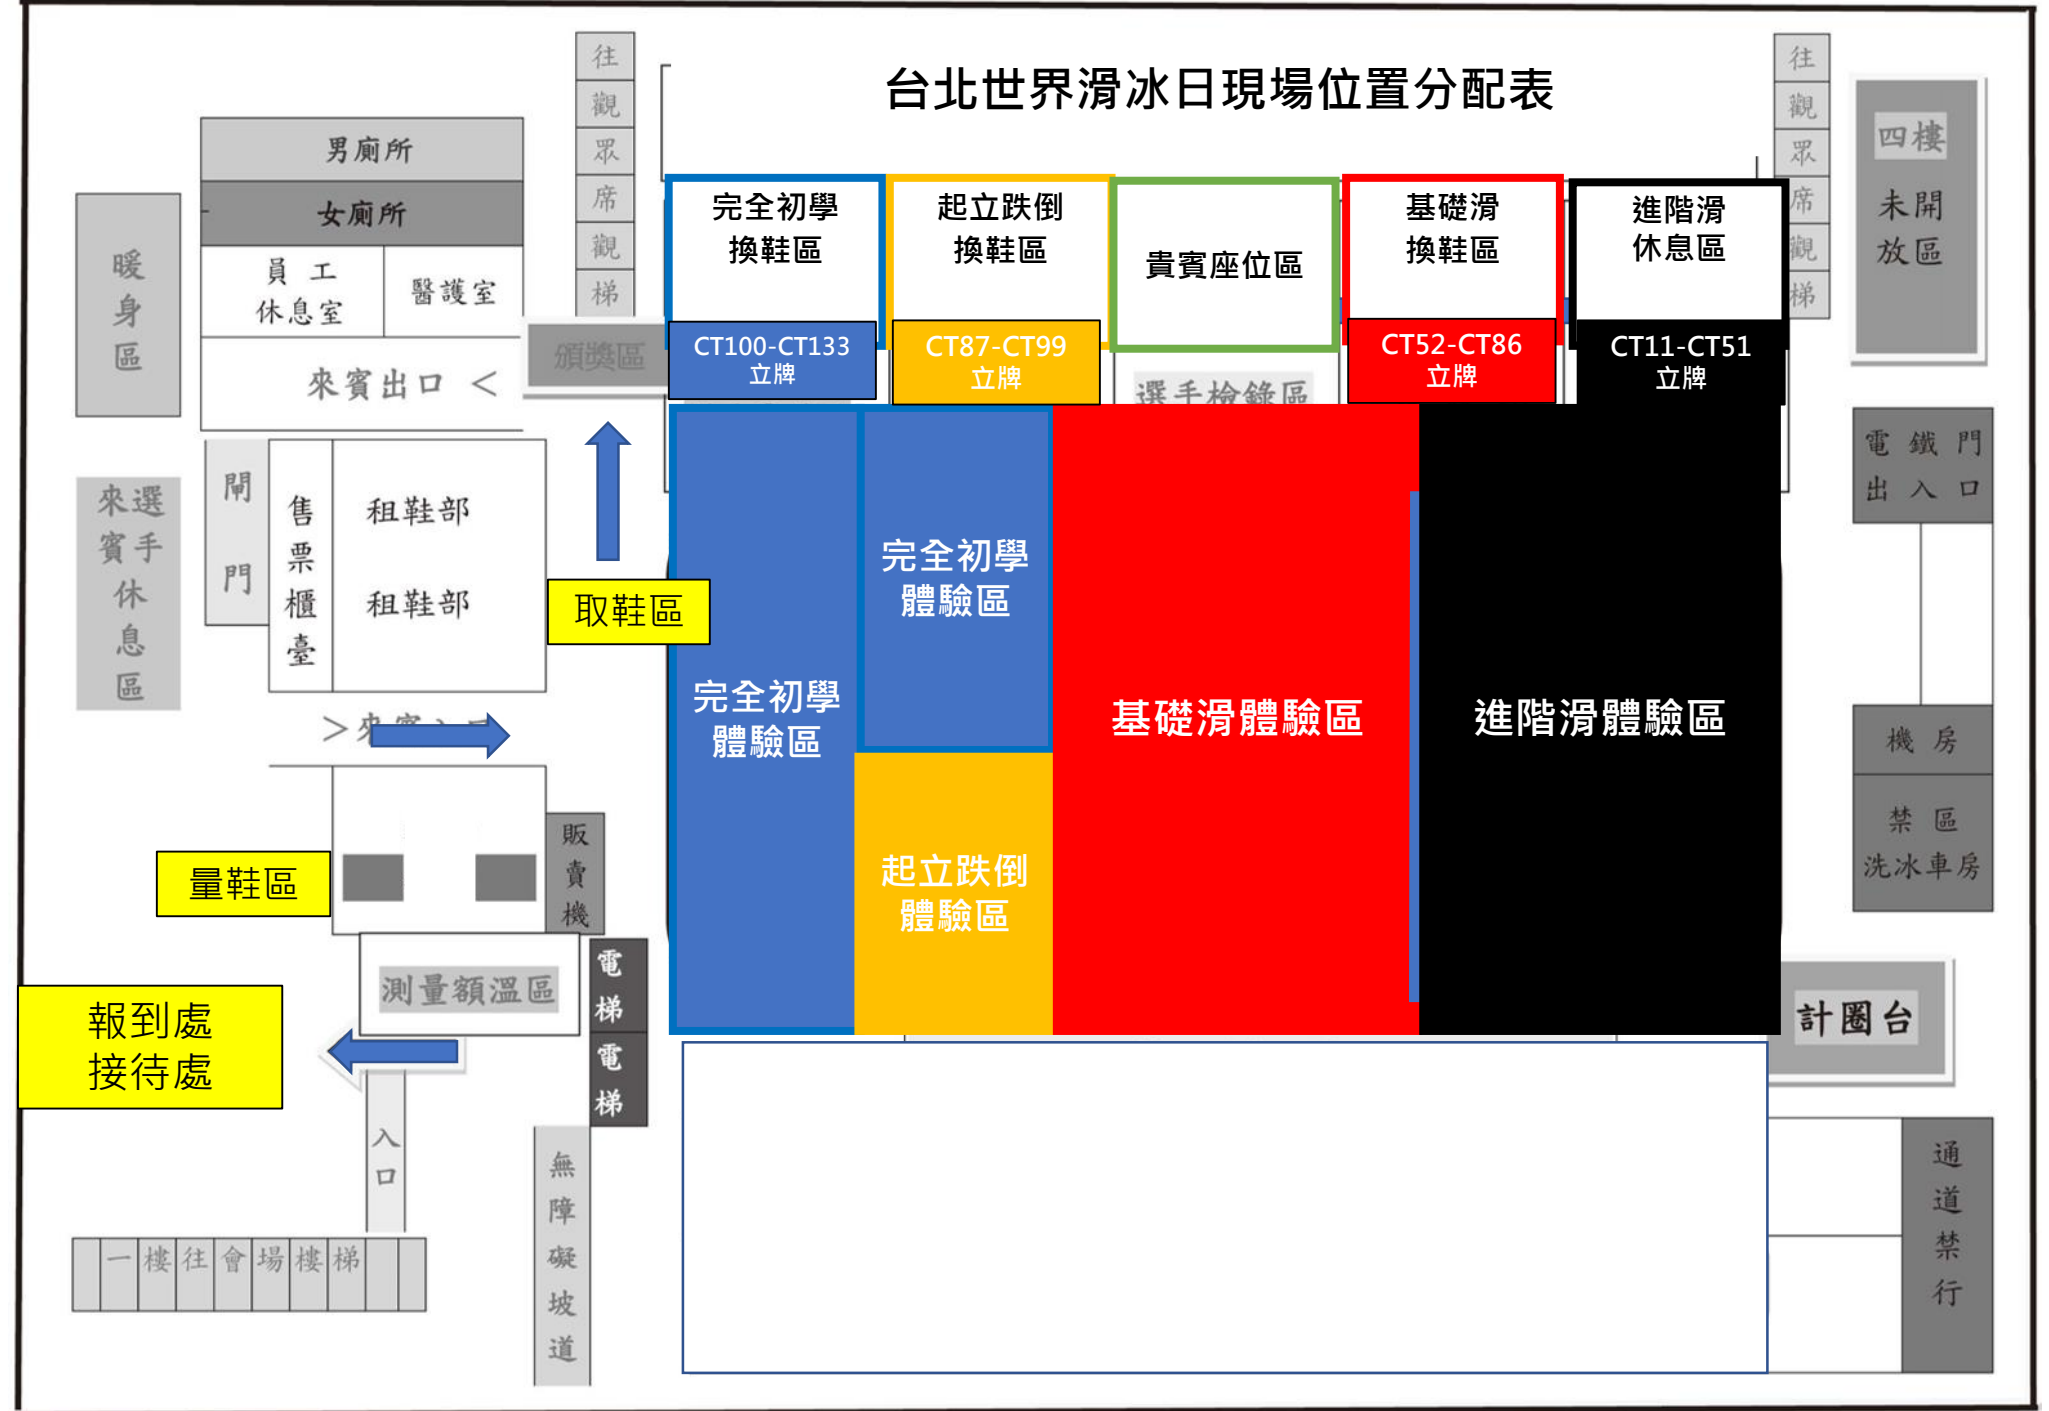

台北世界滑冰日現場位置分配表

男廁所
女廁所
員工休息室
醫護室

暖身區
來選
賓手
休息區

開
票
櫃
臺
租鞋部
租鞋部

量鞋區

報到處
接待處

一樓往會場樓梯

往
觀
眾
席
觀
梯

頒獎區

取鞋區

販賣機

電梯
電梯

無障礙坡道

完全初學
換鞋區
CT100-CT133
立牌

起立跌倒
換鞋區
CT87-CT99
立牌

貴賓座位區
選手檢錄區

基礎滑
換鞋區
CT52-CT86
立牌

進階滑
休息區
CT11-CT51
立牌

完全初學
體驗區

完全初學
體驗區
起立跌倒
體驗區

基礎滑體驗區

進階滑體驗區

往
觀
眾
席
觀
梯

四樓
未開放區

電鐵門
出入口

機房
禁區
洗冰車房

計圈台

通道
禁行